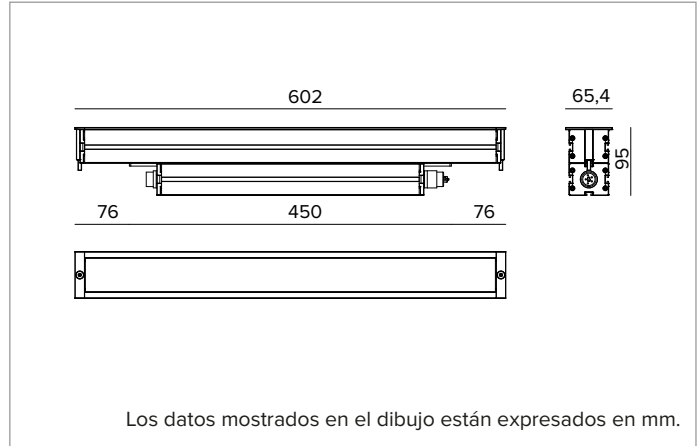

### Proyector lineal empotrable de LED

		2700K	H(m)	D1(m)	D2(m)	E <sub>max</sub> (lx)
		Ra80	17°	74°		
Fixture Power		23W	1	0.30	1.51	3974
Source Flux		3508lm	2	0.61	3.01	994
Fixture Flux		2098lm	3	0.91	4.52	442
Efficacy		92lm/W	4	1.21	6.02	248
TS2183	I <sub>max</sub> =1133cd/klm	I <sub>max</sub>	5	1.52	7.53	159